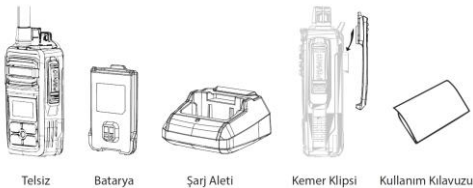

Teknik Özellikler

Frekans		Göndermeç		Almaç		Genel		
Frekans Bandı	UHF PMR 446,00-446,20	RF Çıkış Gücü	500 mW	Hassasiyet	$\leq 0,25\mu V$ (12dB SINAD)	Birim Ölçüleri	150 mm x 56 mm x 30 mm (Batarya dahil, antensiz)	
Kanal Sayısı	16 PMR Kanalı (Yeni BTK Yönetmeliği)	Modülasyon Tipi	F3E	Komşu Kanal Seçiciliği	$\geq 60dB$	Birim Ağırlığı	232 gram (batarya ile)	
Kanal Aralığı	12,50 kHz	İstenmeyen Yayın	$\leq -60dBm$	İstenmeyen Yayın Bastırması	$\leq -0,2 \mu V$	Frekans Kararlılığı	+/-2,5 ppm	
Kanallar	16 Kanal (MHz)	Ses Distorsiyonu	$\leq \%5$	Gürültü	$\leq \%5$	Sıcaklık Aralığı	-20°C — +55°C	
	KN1 = 446.00625 KN2 = 446.01875 KN3 = 446.03125 KN4 = 446.04375 KN5 = 446.05625 KN6 = 446.06875 KN7 = 446.08125 KN8 = 446.09375	KN9 = 446.10625 KN10=446.11875 KN11=446.13125 KN12=446.14375 KN13=446.15625 KN14=446.16875 KN15=446.18125 KN16=446.19375			İntermodülasyon	50 dB	Çalışma Gerilimi	3.7 VDC
						Ses Çıkışı	1 WATT	

* Tüm ölçüler (Y x G x D)

Paket İçeriği:

*Görüşme mesafesi coğrafi ve diğer şartlara göre değişiklik gösterebilir.
**Özellikler önceden bildirimde bulunmaksızın değişebilir.

aselsanNET

ASELSANNET bir ASELSAN kuruluşudur.